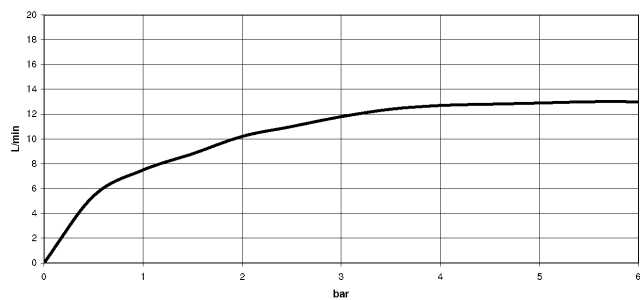

28 658 970

Diagramma di portata

Certificati

LGA_38661.

28 658 970

Parts for other finishes can be found here: Platinato spazzolato

Elenco delle parti di ricambio

N.	Codice articolo	Denominazione	Quantità necessaria	Tempo di produzione
1	04 30 31 032 00 90	set di fissaggio	1	2
2	09 17 20 120 90	sostegno	1	2
3	09 14 10 150 90	guarnizione	2	2
4	09 27 97 015-00	rosetta	1	10
5	90 11 03 070 00-00	tubo	1	10
6	09 23 01 075 90	inserto	1	2
7	90 12 05 090 20-00	doccia	1	10
8	90 30 09 069 00 90	chiave	1	2