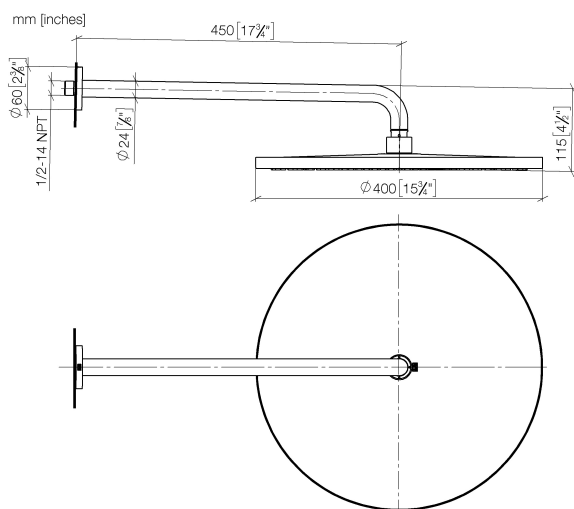

28 658 970

- sporgenza 450 mm
- Soffione a pioggia Ø 400 mm
- PURE RAIN, portata max 12 l/min (a 3 bar)
- Funzione a partire da: 12 l/min
- rosetta Ø 60 mm
- ingresso 1/2"
- con sistema anticalcare
- Questo prodotto può aiutare un edificio a soddisfare i requisiti dei Green Building Rating Systems, ad es. LEED®, BREEAM®, DGNB

28 658 970

Diagramma di portata

Certificati

LGA_38661.

28 658 970

Parts for other finishes can be found here: Platinato spazzolato

Elenco delle parti di ricambio

N.	Codice articolo	Denominazione	Quantità necessaria	Tempo di produzione
1	04 30 31 032 00 90	set di fissaggio	1	2
2	09 17 20 120 90	sostegno	1	2
3	09 14 10 150 90	guarnizione	2	2
4	09 27 97 015-00	rosetta	1	10
5	90 11 03 070 00-00	tubo	1	10
6	09 23 01 075 90	inserto	1	2
7	90 12 05 090 20-00	doccia	1	10
8	90 30 09 069 00 90	chiave	1	2