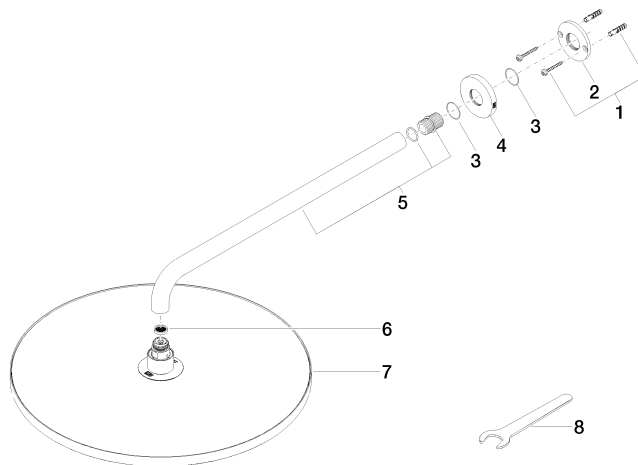

28 658 970

- sporgenza 450 mm
- Soffione a pioggia Ø 400 mm
- PURE RAIN, portata max 12 l/min (a 3 bar)
- Funzione a partire da: 12 l/min
- rosetta Ø 60 mm
- ingresso 1/2"
- con sistema anticalcare
- Questo prodotto può aiutare un edificio a soddisfare i requisiti dei Green Building Rating Systems, ad es. LEED®, BREEAM®, DGNB

Compatibile con: TARA, LISSÉ, VAIA, META

A cura del cliente: Zigbee Gateway!

	Cromato	28 658 970-00
	Platinato spazzolato	28 658 970-06
	Platinato	28 658 970-08
	Dark Chrome	28 658 970-19
	Light Gold	28 658 970-26
	Light Gold spazzolato	28 658 970-27
	Ottone spazzolato (Oro 23k)	28 658 970-28
	Nero opaco	28 658 970-33
	Bronzo spazzolato	28 658 970-42
	Champagne spazzolato (Oro 22k)	28 658 970-46
	Champagne (Oro 22k)	28 658 970-47
	Cromo spazzolato	28 658 970-93
	Dark Platinum spazzolato	28 658 970-99

28 658 970

Diagramma di portata

Certificati

LGA_38661.

28 658 970

Parts for other finishes can be found here: Platinato spazzolato

Elenco delle parti di ricambio

N.	Codice articolo	Denominazione	Quantità necessaria	Tempo di produzione
1	04 30 31 032 00 90	set di fissaggio	1	2
2	09 17 20 120 90	sostegno	1	2
3	09 14 10 150 90	guarnizione	2	2
4	09 27 97 015-00	rosetta	1	10
5	90 11 03 070 00-00	tubo	1	10
6	09 23 01 075 90	inserto	1	2
7	90 12 05 090 20-00	doccia	1	10
8	90 30 09 069 00 90	chiave	1	2